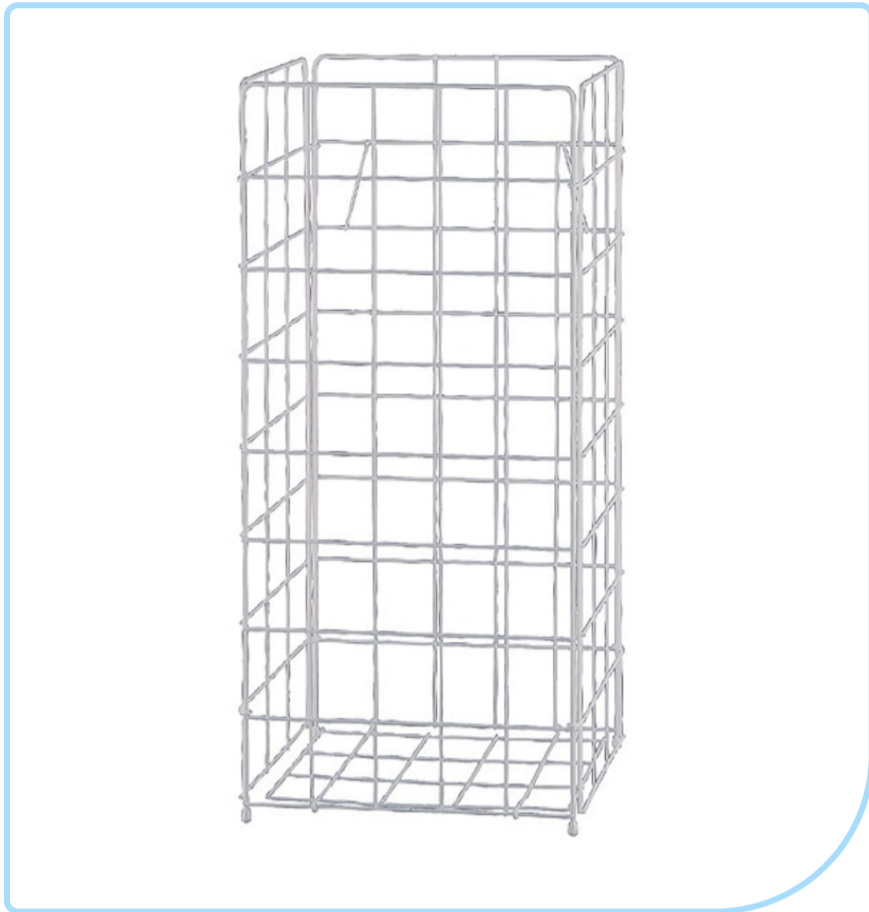

# Tork Abfalleimer

229750

Think ahead.

## Beschreibung

Dieser Abfallbehälter ist die ideale Lösung für viele Waschräume und kann flexibel an der Wand oder am Boden montiert werden, passend für jeden Raum und alle Hygieneanforderungen. Er wird auch für stark frequentierte Bereiche wie Flughäfen und Sportarenen empfohlen und ist kompatibel mit Tork B1 Nachfüllpackungen.

## Angaben zum Produkt

Produktgröße (ohne Verpackung)	72 cm
Material des Spenders	Metal/Plastic
Produktbreite (ohne Verpackung)	25 cm
Produktlänge/-tiefe (ohne Verpackung)	33 cm
System	B1

## Transportdaten

	Verbrauchereinheit (CON)	Transporteinheit (TRP)	Palette (Pal)
EAN	7310791061078	7310791061078	7322540271195
Verpackungsmaterial	Karton	Karton	-
Stücke	1	1 (1 CON)	160 (160 TRP)
Höhe	720 mm	720 mm	1.670 mm
Länge	250 mm	330 mm	1.200 mm
Breite	330 mm	250 mm	800 mm
Bruttogewicht	2.179 g	2,18 kg	348,64 kg
Nettogewicht	1.795 g	1,79 kg	287,2 kg
Volumen	59,4 dm <sup>3</sup>	59,4 dm <sup>3</sup>	9,5 m <sup>3</sup>
Lagen pro Palette	-	-	-
TRP pro Lage	-	-	-